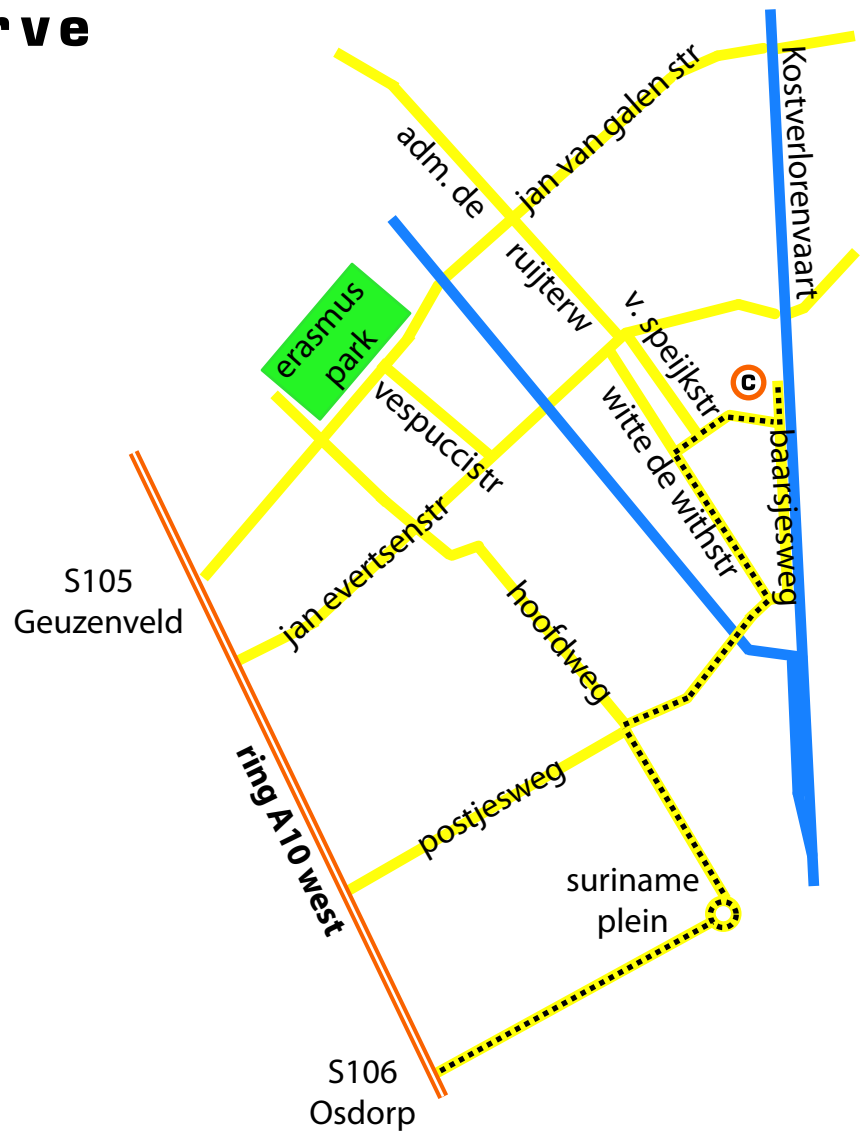

Route naar Carve

Kortenaerplein 34
1057 NE Amsterdam
020 427 57 11

auto

- * ring A10
- * afslag S106 - Osdorp richting Oud-West
- * eerste rotonde linksaf (3/4 rond) (Hoofdweg)
- * bij volgende kruising / stoplicht rechts (Postjesweg)
- * Postjesweg uitrijden tot over het water, 2e afslag links de Witte de Withstraat in
- * rechts van Kinsbergenstraat door (met knikje naar het water)
- * bij het water links de Baarsjesweg op, na 50 meter ziet u links het Kortenaerplein
- * het pand op de hoek is no. 34

openbaar vervoer

- * tram 12 vanuit Amsterdam Sloterdijk
- * tram 13 vanuit Amsterdam Centraal
- * uitstappen halte "Willem de Zwijgerlaan"
- * Slatuinenweg uitlopen (naast de brievenbus)
- * het pand aan het eind rechts op de hoek is no. 34